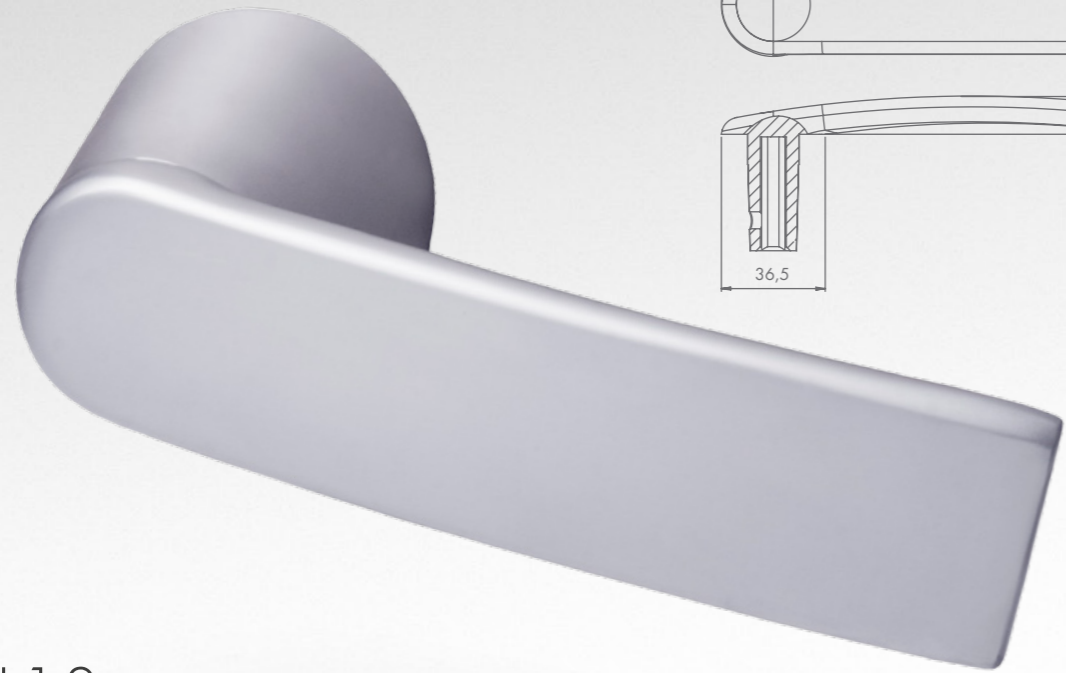

Ukselink VAL75 on mõnevõrra kargema joonega, ent detailsem ja tehniliselt ka keerukam, mis näiteks kasutab varjatud kinnitustega aluskilpi. Ka selle lingi puhul on oluliseks märksõnaks ergonoomika. Heas mõttes universaalne link, mis sobib erinevatesse keskkondadesse.

DISAIN Aap Piho

- Link sobib sisetingsimustesse
- Pinnakatete valik: must, roostevaba toon, kroom satiin, kroom, vasekarva toon
- Skandinaavia standardi kinnitusega

VAL75_008ZN_B

VAL75_008ZN_NIS

VAL75_008ZN_CS

VAL75_008ZN_C

VAL75_008ZN_BRS

VAL13

Ukselink VAL13 sobib hästi massiivsele välisuksele. Linki iseloomustab jõuline stiil, mis on hetkel populaarne just Põhjamaades. Pinnakatete valik: messing satiin ja kroom satiin. Võimalik tellida ka teisi pinnakatteid. Toode on saadaval eritellimusena. Võimalik tellida nii euroopa kui skandinaavia kinnitusega.