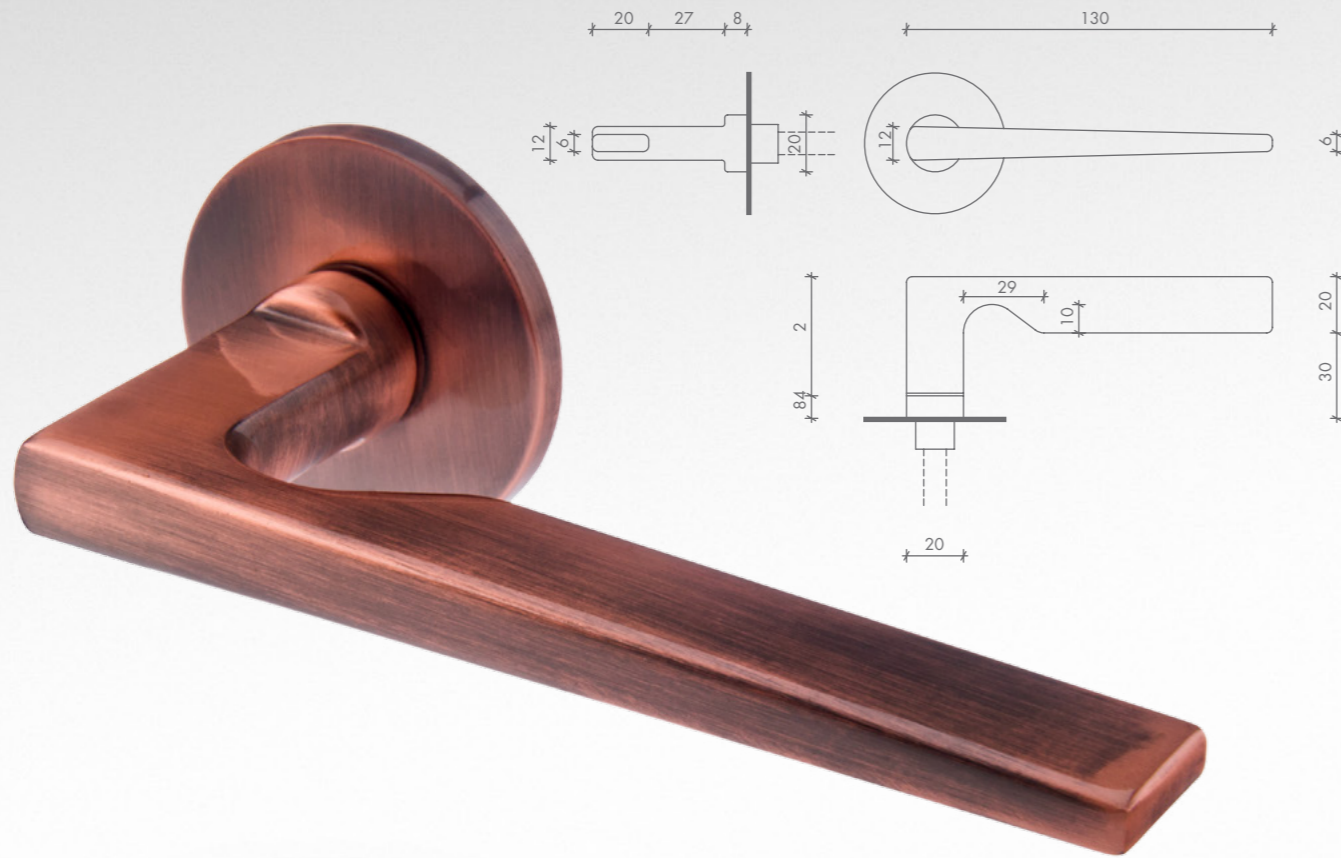

VAL75

Ukselink VAL75 on mõnevõrra kargema joonega, ent detailsem ja tehniliselt ka keerukam, mis näiteks kasutab varjatud kinnitustega aluskilpi. Ka selle lingi puhul on oluliseks märksõnaks ergonoomika. Heas mõttes universaalne link, mis sobib erinevatesse keskkondadesse.

DISAIN Aap Piho

- Link sobib sisetingsimustesse
- Pinnakatete valik: must, roostevaba toon, kroom satiin, kroom, vasekarva toon
- Skandinaavia standardi kinnitusega