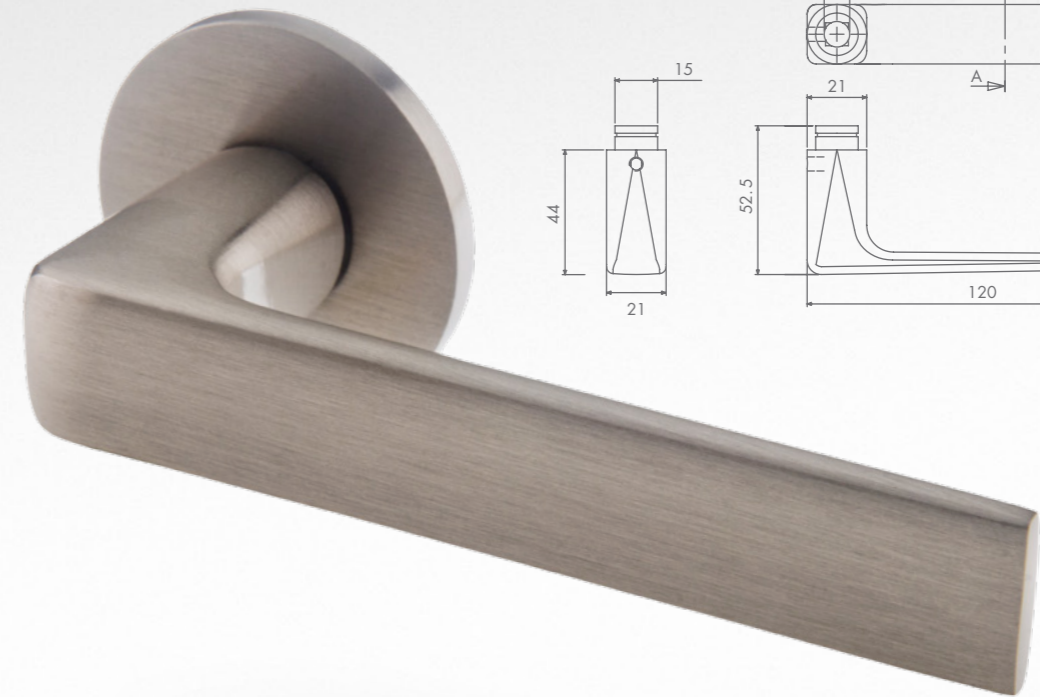

VAL13

Ukselink VAL13 sobib hästi massiivsele välisuksele. Linki iseloomustab jõuline stiil, mis on hetkel populaarne just Põhjamaades. Pinnakatete valik: messing satiin ja kroom satiin. Võimalik tellida ka teisi pinnakatteid. Toode on saadaval eritellimusena. Võimalik tellida nii euroopa kui skandinaavia kinnitusega.