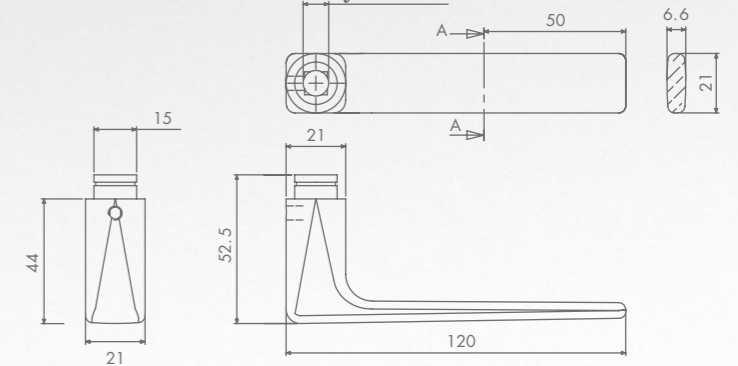

VAL13

Ukselink VAL13 sobib hästi massiivsele välisuksele. Linki iseloomustab jõuline stiil, mis on hetkel populaarne just Põhjamaades. Pinnakatete valik: messing satiin ja kroom satiin. Võimalik tellida ka teisi pinnakatteid. Toode on saadaval eritellimusena. Võimalik tellida nii euroopa kui skandinaavia kinnitusega.