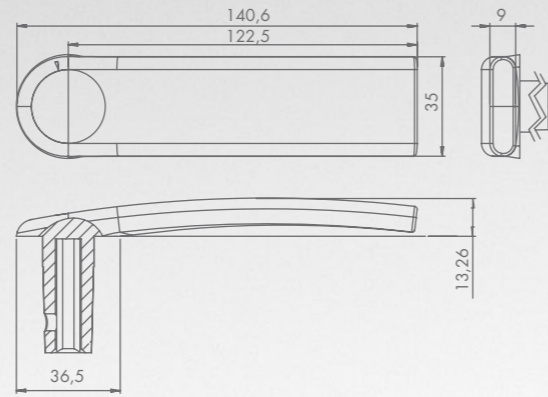

VAL13

Ukselink VAL13 sobib hästi massiivsele välisuksele. Linki iseloomustab jõuline stiil, mis on hetkel populaarne just Põhjamaades. Pinnakatete valik: messing satiin ja kroom satiin. Võimalik tellida ka teisi pinnakatteid. Toode on saadaval eritellimusena. Võimalik tellida nii euroopa kui skandinaavia kinnitusega.

VAL5

Ukselinki VAL5 võib kasutada lingi VAL13 paarilisena välisukse siseküljel. Samuti sobib ta hästi teistele siseustele. Pinnakatete valik: kroom satiin, kroom, roostevaba toon. Võimalik tellida ka teisi pinnakatteid. Valikus lingid euroopa ja skandinaavia kinnitusega lukkudele.