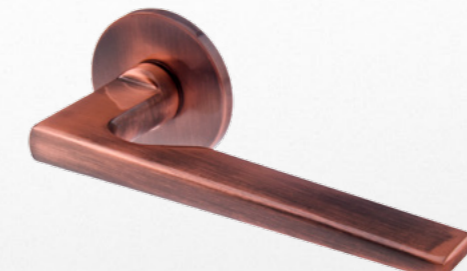

Ukselink VAL75 on mõnevõrra kargema joonega, ent detailsem ja tehniliselt ka keerukam, mis näiteks kasutab varjatud kinnitustega aluskilpi. Ka selle lingi puhul on oluliseks märksõnaks ergonoomika. Heas mõttes universaalne link, mis sobib erinevatesse keskkondadesse.

DISAIN Aap Piho

- Link sobib sisetingsimustesse
- Pinnakatete valik: must, roostevaba toon, kroom satiin, kroom, vasekarva toon
- Skandinaavia standardi kinnitusega

VAL75_008ZN_B

VAL75_008ZN_NIS

VAL75_008ZN_CS

VAL75_008ZN_C

VAL75_008ZN_BRS

VAL13

Ukselink VAL13 sobib hästi massiivsele välisuksele. Linki iseloomustab jõuline stiil, mis on hetkel populaarne just Põhjamaades. Pinnakatete valik: messing satiin ja kroom satiin. Võimalik tellida ka teisi pinnakatteid. Toode on saadaval eritellimusena. Võimalik tellida nii euroopa kui skandinaavia kinnitusega.